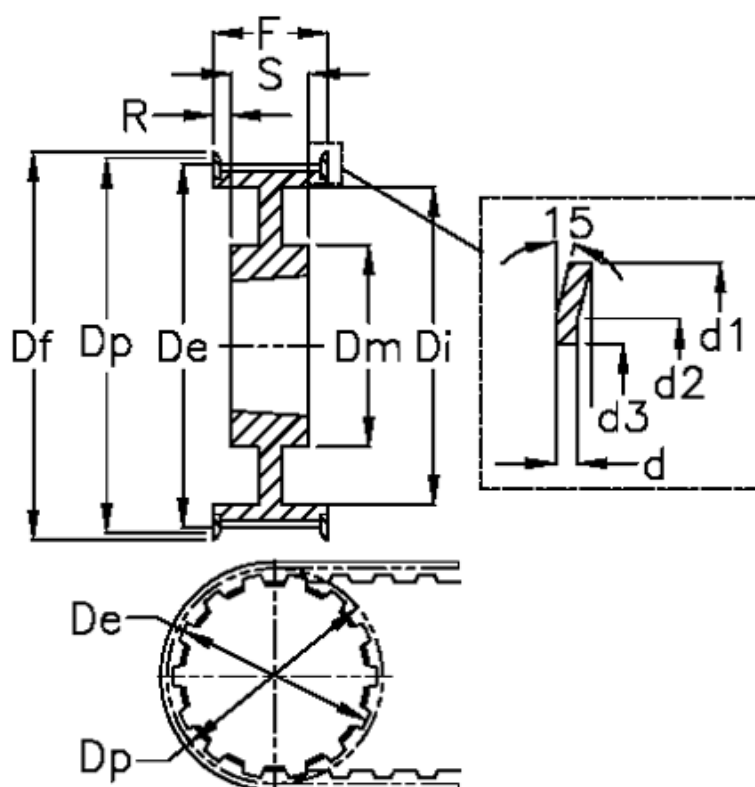

Varenummer: 604135036300
 Beskrivelse: Tandremskive for taperbøsning
 36 H 300 TL 2517

Mål

Bredde	= H 300	Di	= 121	S	= 45
d	= 1.5	Dm	= 119	Tandantal	= 36
d1	= 150	Dp	= 145.53	Vægt	= 4.5
d2	= 145	F	= 84		
d3	= 130	Flangetype	= F48		
De	= 144.16	For taperbøsning	= 2517		
Deling (tomme)	= 1/2	Max boring	= 60		
Df	= 150	R	= 19.5		